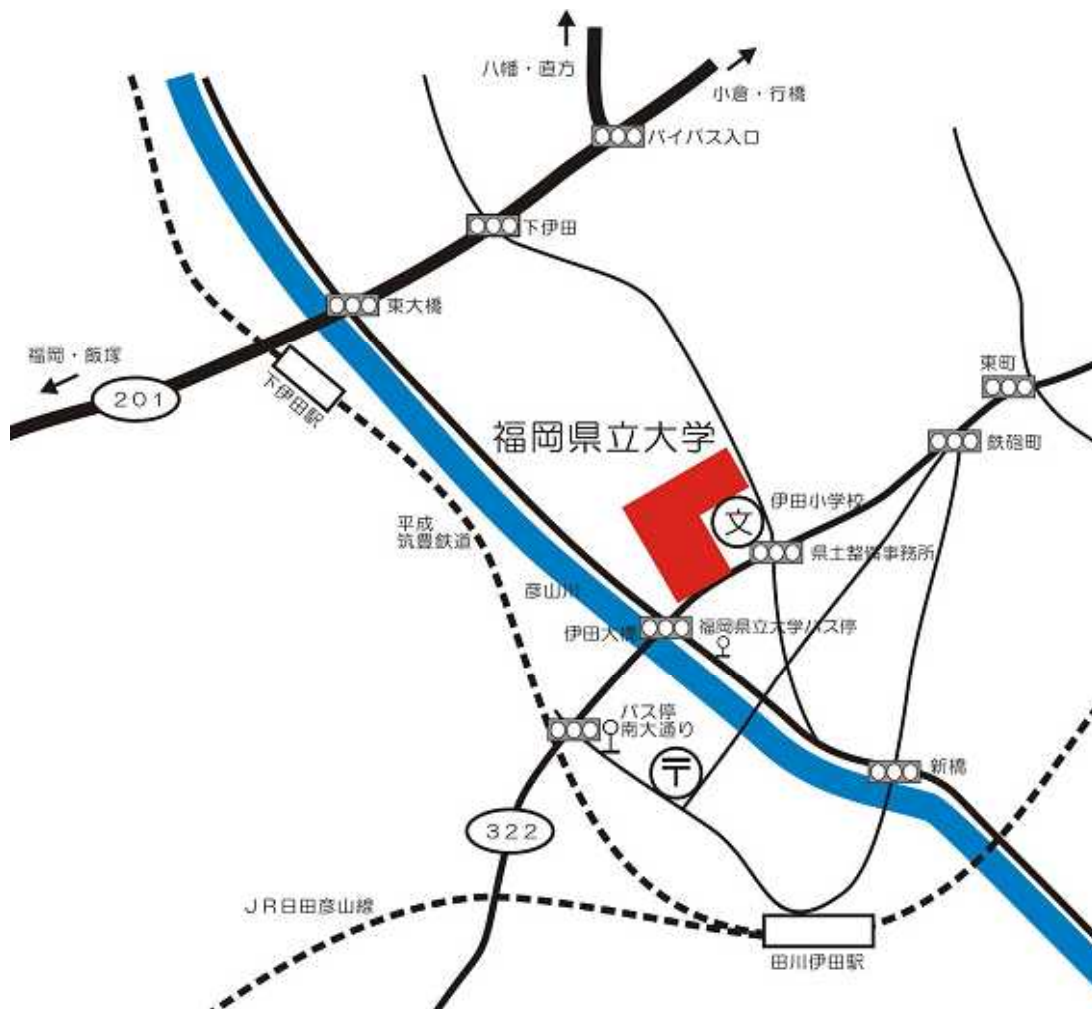

看護学部・大学院 1317講義室

6. 在学生と話そう

お兄さん・お姉さんに何でも聞いてね!

人間社会学部 1318講義室

看護学部 1317講義室

11月12日(土)は、大学祭(秋興祭)も開催しています。

JR田川伊田駅より徒歩約15分
南大通りバス停より徒歩約7分

オープンキャンパスに限らず、キャンパス内の見学や入試等の簡単な説明は、事前にご連絡いただければ可能ですのでお気軽にお問い合わせください。
(当日、オープンキャンパスに来られない方も、お電話でご相談ください)